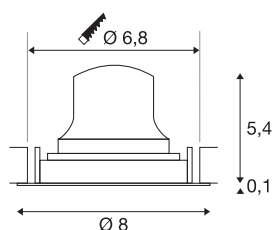

TECHNISCHE DATEN

Art. Nr.:	1005558
Sekundär Strom / Sekundär Spannung	200mA
Höhe	5.5 cm
Durchmesser	8 cm
Einbaudurchmesser	6.8 cm
Einbautiefe	11 cm
Nettogewicht	0.11 kg
Bruttogewicht	0.118 kg
IP Code	IP 20
Schutzklasse	III
Schlagfestigkeitsklasse	IK02
Schlagfestigkeit	0,2 Joule
Montage	Einbau
Montagedetails	Decke
Wattage	7 W
Lumen	650 lm
Lichtfarbtemperatur	2700 Kelvin
Abstrahlwinkel	40 °
Farbe	schwarz
CRI	90
UGR ≤	22
LXXBXX Daten	L80B50