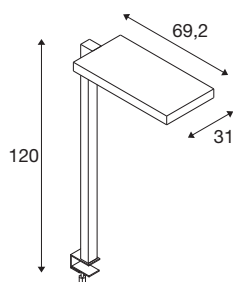

TECHNISCHE DATEN

Art. Nr.	1005392
Anzahl unterschiedliche Lichtauslässe	2
IP Code	IP 20
Schlagfestigkeitsklasse	IK 02
Schlagfestigkeit	0.2 Joule
Montage	Mobil
Dimmbar	Ja
Technologie der Dimmung	Touch
Primäre Nennspannung	200-240V ~50/60Hz
Sekundär Strom / Spannung	2000 mA
Schutzklasse	I
Wattage	79 W
minimale Umgebungstemperatur	-20 °C
maximale Umgebungstemperatur	45 °C
Höhe Einschaltstrom	30 A
Dauer Einschaltstrom	150 µs
Stroboskop-Effekt (SVM)	0
Lumen	7600 lm
Lichtfarbtemperatur	4000 Kelvin
Abstrahlwinkel	80 °
Farbe	schwarz
CRI	80

Lichtquelle

916336	
--------	---

UGR \leq	19
LXXBXX Daten	L80B10
Lebensdauer	50000 h
Risikogruppe	0
Länge	69.2 cm
Breite	31 cm
Höhe	120 cm
Nettogewicht	6.384 kg
Bruttogewicht	8.998 kg
BIG WHITE Seite	100