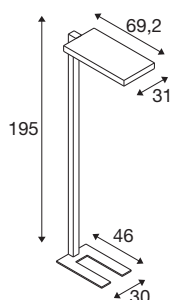

TECHNISCHE DATEN

Art. Nr.	1005390
Anzahl unterschiedliche Lichtauslässe	2
IP Code	IP 20
Schlagfestigkeitsklasse	IK 02
Schlagfestigkeit	0.2 Joule
Montage	Mobil
Dimmbar	Ja
Technologie der Dimmung	Touch
Primäre Nennspannung	200-240V ~50/60Hz
Sekundär Strom / Spannung	2000 mA
Schutzklasse	I
Wattage	79 W
minimale Umgebungstemperatur	-20 °C
maximale Umgebungstemperatur	45 °C
Höhe Einschaltstrom	30 A
Dauer Einschaltstrom	150 μ s
Stroboskop-Effekt (SVM)	0
Lumen	7600 lm
Lichtfarbtemperatur	4000 Kelvin
Abstrahlwinkel	80 °
Farbe	schwarz
CRI	80

Lichtquelle

916336	
--------	---

UGR \leq	19
LXXBXX Daten	L80B10
Lebensdauer	50000 h
Risikogruppe	0
Länge	69.2 cm
Breite	31 cm
Höhe	195 cm
Nettogewicht	14.535 kg
Bruttogewicht	17.584 kg
BIG WHITE Seite	101