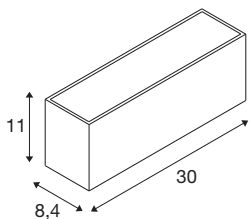

SITRA L WL UP/DOWN

LED Outdoor Wandaufbauleuchte, weiss, CCT switch 3000/4000K

Elegant und modern zugleich zaubert die SLV Leuchtenfamilie SITRA in jeden Außenbereich ein stimmungsvolles Licht. Besonders die weiße SITRA CUBE L UP/DOWN Wandleuchte fügt sich nahtlos in die Architektur ein. So erzeugt sie eine indirekte Lichtatmosphäre, die jede Fassade spannungsvoll in Szene setzt. Und dank der robusten Bauweise aus Aluminium sowie der Schutzart IP 44 ist die SITRA CUBE L UP/DOWN Wandleuchte langlebig und optimal geschützt. 24 Watt, 2800 Lumen und eine per CCT Switch wählbare Lichtfarbe von 3000 oder 4000 Kelvin kennzeichnen das verbaute LED Leuchtmittel. Die leichte Installation an eine Spannung von 230V ist dann nur noch Formsache. Erleben Sie Licht mit SLV – seit 40 Jahren Ihr zuverlässiger Partner für Außenleuchten aller Art.

TECHNISCHE DATEN

Art. Nr.:	1005156
Anzahl unterschiedliche Lichtauslässe	2
Primäre Nennspannung	220-240V ~50/60Hz mA/V
Sekundär Strom / Sekundär Spannung	600mA
Breite	30.0 cm
Höhe	11.0 cm
Tiefe	8.4 cm
Nettogewicht	1.711 kg
Bruttogewicht	1.948 kg
IP Code	IP 44
Schutzklasse	I
Schlagfestigkeitsklasse	IK05
Schlagfestigkeit	0,7 Joule
Montage	Aufbau
Montagedetails	Wand
Wattage	24 W
Lumen	2700 / 4150 lm
Lichtfarbtemperatur	3000/4000 Kelvin
Abstrahlwinkel	105 °
Farbe	weiß
CRI	80
LXXBXX Daten	L70B50