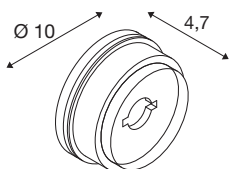

MANA

Wandhalter ohne Lichtquelle rund anthrazit

Zur Wandinstallation der MANA Filzschirme ist auch die Basis ohne LED Modul erhältlich. So können die MANA Schirme als Wolke in Büros oder Wohnräumen mit und ohne Beleuchtung an der Wand installiert werden. Die Verbindung zwischen Schirm und Basis erfolgt durch ein einfaches Klicksystem. Bitte beachten Sie, dass Sie die MANA BASIS mit dem passenden MANA Schirm (1004660, 1004666, 1004662, 1004663) kombinieren müssen.

TECHNISCHE DATEN

Art. Nr.:	1004969
Höhe	4.7 cm
Durchmesser	10 cm
Nettogewicht	0.18 kg
Bruttogewicht	0.193 kg
Montage	Aufbau
Montagedetails	Wand
Farbe	anthrazit
BIG WHITE Seite	185