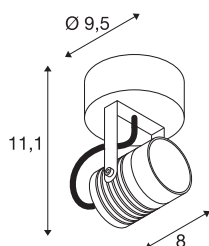

## TECHNISCHE DATEN

Art. Nr.:	1004957
Primäre Nennspannung	100-240V ~50/60Hz mA/V
Sekundär Strom / Sekundär Spannung	240mA
Länge	8 cm
Höhe	111 cm
Durchmesser	6 cm
Nettogewicht	0.587 kg
Bruttogewicht	0.667 kg
IP Code	IP 55
Schutzklasse	I
Schlagfestigkeitsklasse	IK06
Schlagfestigkeit	1 Joule
Montage	Aufbau
Montagedetails	Decke, Wand
Wattage	6 W
Lumen	400 lm
Lichtfarbtemperatur	3000 Kelvin
Abstrahlwinkel	40 °
Farbe	rost
CRI	80
LXXBXX Daten	L80B50
Lebensdauer	30000 h