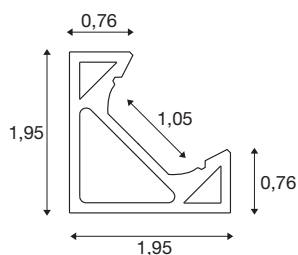

## GRAZIA 10 EDGE

2m weiß

Das GRAZIA EDGE Profil passt perfekt in jede Ecke. Die Kombination des GRAZIA EDGE Profils mit dem GRAZIA FLEXSTRIP versetzt Sie in die Lage, verschiedenste Beleuchtungsszenarien realisieren. Im hauseigenen SLV Design ist das EDGE Profile bei einer Länge von 2 Metern mit den dazu passenden Endkappen wie auch Montageclips verfügbar. Dabei eignet es sich nicht nur für den privaten Bereich. Es setzt der kreativen Raumgestaltung mit Licht keine Grenzen.

### TECHNISCHE DATEN

Art. Nr.:	1004890
Länge	200 cm
Breite	1.95 cm
Höhe	1.95 cm
Nettogewicht	0.57 kg
Bruttogewicht	0.86 kg
IP Code	IP 20
Montage	Aufbau
Montagedetails	Decke, Wand
Farbe	weiß
BIG WHITE Seite	738

## Zubehör

1000466	ABDECKUNG , für GRAZIA 10, flache Ausführung, 2m, milchig
1000467	ABDECKUNG , für GRAZIA 10, flache Ausführung, 2m, klar
1000468	ABDECKUNG , für GRAZIA 10, flache Ausführung, 2m, gefrostet
1000469	ABDECKUNG , für GRAZIA 10, flache Ausführung, 2m, satiniert
1004894	GRAZIA 10 EDGE , Endkappe weiß
1004895	GRAZIA 10 EDGE , Montageclips