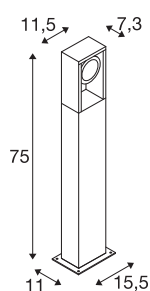

ESKINA FRAME 75 FL

Outdoor LED Stehleuchte single anthrazit CCT switch 3000/4000K

Rundum gelungenes Design elegant im rechteckigen Aluminium-Rahmen verpackt: Die beliebten Outdoor-Leuchten der ESKINA Familie bieten jetzt in der Designalternative FRAME noch mehr Anwendungsmöglichkeiten. So macht die anthrazitfarbene ESKINA FRAME in jedem Außenbereich eine stilvolle Figur. Die drehbaren Leuchtenköpfe sorgen für flexibel einstellbare Lichtaustritte. Dank ihrer hohen IP-Schutzart ist die ESKINA optimal vor Wind und Wetter geschützt. Hinzu kommt, dass sich die Lichtfarbe (3000/4000 K) über den CCT Switch flexibel vor der Installation wechseln lässt. Die einfache Installation ist dann nur noch Formsache.

TECHNISCHE DATEN

Art. Nr.:	1004750
Primäre Nennspannung	220-240V ~50/60Hz mA/V
Sekundär Strom / Sekundär Spannung	350mA
Länge	11.5 cm
Breite	7.3 cm
Höhe	75 cm
Nettogewicht	2.981 kg
Bruttogewicht	3.648 kg
IP Code	IP 65
Schutzklasse	I
Schlagfestigkeitsklasse	IK06
Schlagfestigkeit	1 Joule
Montage	Aufbau
Montagedetails	Boden
Wattage	15 W
Lumen	1200 lm
Lichtfarbtemperatur	3000/4000 Kelvin
Abstrahlwinkel	95 °
Farbe	anthrazit
CRI	80
LXXBXX Daten	L70B50
Lebensdauer	30000 h

Lichtquelle

916483	
--------	---

Zubehör

228730	VERBINDUNGSBOX , 3-polig, IP68
--------	-----------------------------------

minimale Umgebungstemperatur	-20 °C
maximale Umgebungstemperatur	35 °C
BIG WHITE Seite	512