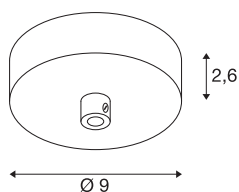

### Deckenrosette weiß

Bei der SLV FITU Deckenrosette in weiß handelt es sich um eine formschöne Deckenrosette zur Aufbaumontage von Pendelleuchten der FITU Serie.

## TECHNISCHE DATEN

Art. Nr.:	1004745
Nennspannung	220-240V ~50/60Hz V
Höhe	2.6 cm
Durchmesser	9 cm
Nettogewicht	0.179 kg
Bruttogewicht	0.228 kg
IP Code	IP 20
Schutzklasse	I
Farbe	weiß
BIG WHITE Seite	151