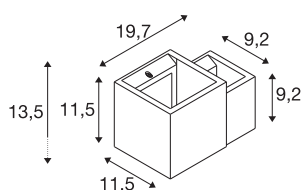

TECHNISCHE DATEN

Art. Nr.	1004733
Anzahl Fassungen	2
IP Code	IP 20
Montage	Aufbau
Montagedetails	Wand
Primäre Nennspannung	220-240V ~50/60Hz
Schutzklasse	I
Wattage	15 W
Farbe	weiß
Lichtstärkeverteilung	asymmetrisch
Lichtaustritt	direkt-indirekt
Länge	19.7 cm
Breite	11.5 cm
Höhe	13.5 cm
Nettogewicht	1.589 kg
Bruttogewicht	1.952 kg
BIG WHITE Seite	190