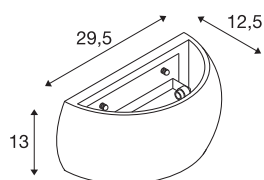

PLASTRA

Indoor Wandaufbauleuchte QT-DE12 weiß

Unsere Gipsleuchte PLASTRA WL CURVED CUTRAIN der PLASTRA-Serie ist weiß und kann nach Belieben selbst bemalt werden. Somit fügt sich die Leuchte bestens in die geplanten und schon vorhandenen Farbkonzepte ein. Sie können ein Leuchtmittel Ihrer Wahl in den R7s 118mm-Sockel einsetzen. Unsere Empfehlung ist ein Leuchtmittel des Typs QT-DE12.

TECHNISCHE DATEN

Art. Nr.	1004732
Anzahl Fassungen	1
IP Code	IP 20
Montage	Aufbau
Montagedetails	Wand
Primäre Nennspannung	220-240V ~50/60Hz
Schutzklasse	I
Wattage	20 W
Farbe	weiß
Lichtstärkeverteilung	asymmetrisch
Lichtaustritt	direkt-indirekt
Länge	26 cm
Breite	12.5 cm
Höhe	13 cm
Nettogewicht	1.705 kg
Bruttogewicht	2.242 kg
BIG WHITE Seite	193