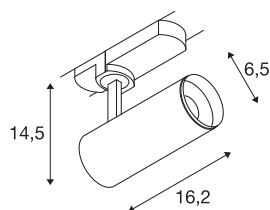

TECHNISCHE DATEN

Art. Nr.:	1004367
Primäre Nennspannung	220-240V ~50/60Hz mA/V
Sekundär Strom / Sekundär Spannung	250mA
Länge	16.2 cm
Höhe	14.5 cm
Durchmesser	6.5 cm
Nettogewicht	0.53 kg
Bruttogewicht	0.567 kg
Schutzklasse	I
Montagedetails	Schiene Decke, Schiene Wand
Dimmbar	Ja
Technologie der Dimmung	DALI
Wattage	10.42 W
Lumen	985 lm
Lichtfarbtemperatur	2700 Kelvin
Abstrahlwinkel	36 °
Farbe	weiß
CRI	90
UGR ≤	16
LXXBXX Daten	L80B50
BIG WHITE Seite	62