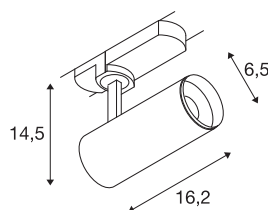

TECHNISCHE DATEN

Art. Nr.:	1004366
Primäre Nennspannung	220-240V ~50/60Hz mA/V
Sekundär Strom / Sekundär Spannung	250mA
Länge	16.2 cm
Höhe	14.5 cm
Durchmesser	6.5 cm
Nettogewicht	0.53 kg
Bruttogewicht	0.567 kg
Schutzklasse	I
Montagedetails	Schiene Decke, Schiene Wand
Dimmbar	Ja
Technologie der Dimmung	DALI
Wattage	10.42 W
Lumen	985 lm
Lichtfarbtemperatur	2700 Kelvin
Abstrahlwinkel	24 °
Farbe	weiß
CRI	90
UGR ≤	16
LXXBXX Daten	L80B50
BIG WHITE Seite	62

Lichtquelle

791819	 The icon for the energy label, showing a yellow arrow pointing right with the letter 'E' inside, and the letters 'A' and 'G' stacked vertically to its left.
--------	--

Zubehör

1006167	NUMINOS® S , Frontring weiß
---------	--------------------------------