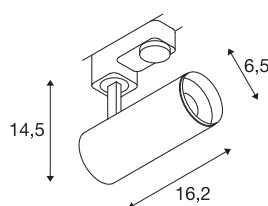

TECHNISCHE DATEN

Art. Nr.:	1004087
Primäre Nennspannung	220-240V ~50/60Hz mA/V
Sekundär Strom / Sekundär Spannung	250mA
Länge	16.2 cm
Höhe	14.5 cm
Durchmesser	6.5 cm
Nettogewicht	0.5 kg
Bruttogewicht	0.8 kg
Schutzklasse	I
Montagedetails	Schiene Decke, Schiene Wand
Dimmbar	Ja
Technologie der Dimmung	Phasenabschnitt
Wattage	10.42 W
Lumen	1020 lm
Lichtfarbtemperatur	3000 Kelvin
Abstrahlwinkel	36 °
Farbe	weiß
CRI	90
UGR ≤	13
LXXBXX Daten	L80B50
BIG WHITE Seite	62