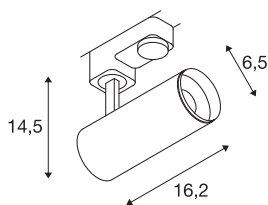

TECHNISCHE DATEN

Art. Nr.:	1004083
Primäre Nennspannung	220-240V ~50/60Hz mA/V
Sekundär Strom / Sekundär Spannung	250mA
Länge	16.2 cm
Höhe	14.5 cm
Durchmesser	6.5 cm
Nettogewicht	0.5 kg
Bruttogewicht	0.8 kg
Schutzklasse	I
Montagedetails	Schiene Decke, Schiene Wand
Dimmbar	Ja
Technologie der Dimmung	Phasenabschnitt
Wattage	10.42 W
Lumen	1020 lm
Lichtfarbtemperatur	3000 Kelvin
Abstrahlwinkel	36 °
Farbe	schwarz
CRI	90
UGR ≤	13
LXXBXX Daten	L80B50
BIG WHITE Seite	62