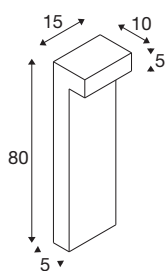

L-LINE OUT 50 FL Pole

Outdoor LED Stehleuchte horizontal anthrazit CCT switch 3000/4000K

Ob in Gärten, an der Seite von Wegen und Zufahrten an Wohnhäusern, Hotels oder Restaurants – mit ihrer Leuchtvienelfalt taucht die L-LINE OUT Familie jeden Außenbereich in ein wegweisendes Licht. Dabei sprechen die einzelnen Mitglieder bei allen individuellen Unterschieden eine gemeinsame Formensprache in L-Form, die durch klare Linien besticht. Und was die Lichttechnik angeht, werden sowieso keine Kompromisse gemacht: Die Wahl der Lichtfarbe (3000/4000K) bei der besonders einfachen Installation und und IP-Schutzart 65 sind nur einige der Argumente für die L-LINE OUT.

TECHNISCHE DATEN

Art. Nr.:	1003537
Anzahl unterschiedliche Lichtauslässe	1
Primäre Nennspannung	220-240V ~50/60Hz mA/V
Sekundär Strom / Sekundär Spannung	350mA
Länge	15 cm
Breite	10 cm
Höhe	50 cm
Nettogewicht	2.023 kg
Bruttogewicht	2.542 kg
IP Code	IP 65
Schutzklasse	I
Schlagfestigkeitsklasse	IK02
Schlagfestigkeit	0,2 Joule
Montage	Aufbau
Montagedetails	Boden
Wattage	7 W
Lumen	530 lm
Lichtfarbtemperatur	3000/4000 Kelvin
Farbe	anthrazit
CRI	80
LXXBXX Daten	L70B50
Lebensdauer	30000 h

Lichtquelle

916406	
--------	---

Zubehör

228730	VERBINDUNGSBOX , 3-polig, IP68
--------	-----------------------------------

minimale Umgebungstemperatur	-20 °C
maximale Umgebungstemperatur	45 °C
BIG WHITE Seite	538