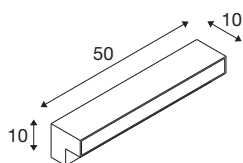

TECHNISCHE DATEN

Art. Nr.:	1003535
Anzahl unterschiedliche Lichtauslässe	1
Primäre Nennspannung	220-240V ~50/60Hz mA/V
Sekundär Strom / Sekundär Spannung	500mA
Länge	50 cm
Breite	10 cm
Höhe	10 cm
Nettogewicht	1.7 kg
Bruttogewicht	2.105 kg
IP Code	IP 65
Schutzklasse	I
Schlagfestigkeitsklasse	IK02
Schlagfestigkeit	0,2 Joule
Montage	Aufbau
Montagedetails	Boden
Wattage	11.5 W
Lumen	800 lm
Lichtfarbtemperatur	3000/4000 Kelvin
Farbe	anthrazit
CRI	80
LXXBXX Daten	L70B50
Lebensdauer	30000 h

Lichtquelle

916337	
--------	---

Zubehör

228730	VERBINDUNGSBOX , 3-polig, IP68
--------	-----------------------------------

minimale Umgebungstemperatur	-20 °C
maximale Umgebungstemperatur	45 °C
BIG WHITE Seite	538