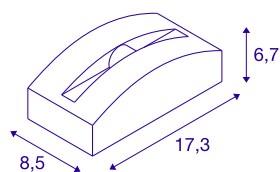

OUT-BEAM FRAME CW

Outdoor LED Wand- und Deckenaufbauleuchte weiß 3000K

Mit der weißfarbenen OUT-BEAM FRAME CW verfügen Sie über eine Outdoor Aufbauleuchte die sich bestens zur Akzentuierung von Gebäuden eignet. Die Leuchte ist sowohl für den Einsatz an Wohngebäuden als auch für den öffentlichen Bereich vorgesehen. Dank der OUT-BEAM FRAME CW lassen Sie historische oder moderne Gebäude mit wunderbaren Effekten erleuchten. Die LED-Leuchte ist mit einer zu erwartenden Lebensdauer von 30.000 Stunden ausgesprochen nachhaltig und wartungsarm.

TECHNISCHE DATEN

Art. Nr.:	1003519
Primäre Nennspannung	100-277V ~50/60Hz mA/V
Sekundär Strom / Sekundär Spannung	700mA
Länge	17.3 cm
Breite	8.5 cm
Höhe	6.7 cm
Nettogewicht	0.61 kg
Bruttogewicht	0.653 kg
IP Code	IP 55
Schutzklasse	I
Schlagfestigkeitsklasse	IK03
Schlagfestigkeit	0,35 Joule
Montage	Aufbau
Montagedetails	Decke, Boden, Wand
Anzahl Durchverdrahtung	10
Wattage	3.5 W
Lumen	60 lm
Lichtfarbtemperatur	3000 Kelvin
Farbe	weiß
CRI	80
LXXBXX Daten	L70B50
Lebensdauer	30000 h