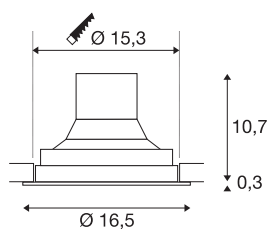

TECHNISCHE DATEN

Art. Nr.	1003299
Dreh- oder Schwenkbar	cardanic
IP Code	IP 20
Montage	Einbau
Montagedetails	Decke
Primäre Nennspannung	220-240V ~50/60Hz
Sekundär Strom / Spannung	750 mA
Schutzklasse	II
Wattage	31 W
Umgebungstemperatur	25 °C
Höhe Einschaltstrom	18.6 A
Dauer Einschaltstrom	240 µs
Stroboskop-Effekt (SVM)	0.01
Lumen	2600 lm
Lichtfarbtemperatur	3000 Kelvin
Abstrahlwinkel	60 °
Farbe	schwarz
CRI	90
LXXBXX Daten	L70B50
Lebensdauer	50000 h
Risikogruppe	1
Höhe	11 cm

Lichtquelle

791822	
--------	---

Zubehör

114102	REFLEKTOR , für SU-PROS, 20°, inkl. Glas und Fixierring
114104	REFLEKTOR , für SU-PROS, 40°, inkl. Glas und Fixierring

Durchmesser	16.5 cm
Nettogewicht	0.94 kg
Bruttogewicht	1.069 kg
Ausschnittsform	rund
Einbautiefe	10.7 cm
Einbaudurchmesser	15.3 cm
BIG WHITE Seite	384