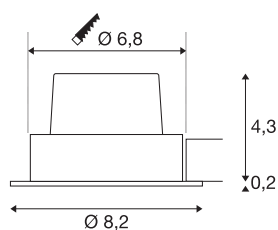

TECHNISCHE DATEN

Art. Nr.	1003066
IP Code	IP 20
Montage	Einbau
Montagedetails	Decke
Dimmbar	Ja
Technologie der Dimmung	Phasenanschnitt, Phasenabschnitt
Primäre Nennspannung	220-240V ~50/60Hz
Sekundär Strom / Spannung	500 mA
Schutzklasse	II
Wattage	11 W
Höhe Einschaltstrom	2 A
Dauer Einschaltstrom	40 µs
Stroboskop-Effekt (SVM)	0.02
Lumen	800 lm
Lichtfarbtemperatur	2700 Kelvin
Abstrahlwinkel	38 °
Farbe	weiß
CRI	80
LXXBXX Daten	L70B50
Lebensdauer	40000 h
Risikogruppe	1
Höhe	4.5 cm

Lichtquelle

916320	
--------	---

Durchmesser	8.2 cm
Nettogewicht	0.269 kg
Bruttogewicht	0.316 kg
Ausschnittsform	rund
Einbautiefe	5 cm
Einbaudurchmesser	6.8 cm
BIG WHITE Seite	358