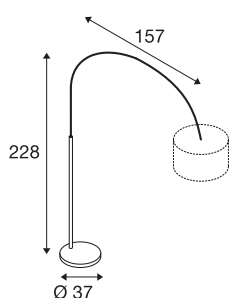

FENDA BOW BASIS E27

Indoor Stehleuchte schwarz

Mit der FENDA BOW BASIS erlebt die kultige Bogen-Standleuchtenform ihre Neuaufgabe im frischen Design. Durch den in einer massiven Bodenplatte verankerten, chrom farbenden Bogenarm überspannt die Leuchte einen Meter Distanz von Basis bis Schirm. Der Sockel ermöglicht die Kombination mit diversen Schirmen aus der FENDA Serie. Um eine optimale Ausleuchtung zu gewährleisten ist der Bogenarm selbst um 180° drehbar. Bestückt mit einer E27 Fassung ist die FENDA BOW BASIS für die Aufnahme von LED und Energiesparleuchtmitteln geeignet. Der elektrische Anschluss erfolgt über den Euroflachstecker direkt an 230V Netzspannung. Darüber hinaus verfügt sie über einen, in der Zuleitung verbauten, Fußschalter.

TECHNISCHE DATEN

Art. Nr.:	1003029
Fassung	E27
Anzahl Fassungen	1
Primäre Nennspannung	220-240V ~50/60Hz mA/V
Horizontaler Drehbereich	180 °
Länge	157 cm
Breite	37 cm
Höhe	228 cm
Nettogewicht	21.198 kg
Bruttogewicht	23.923 kg
IP Code	IP 20
Schutzklasse	II
Schlagfestigkeitsklasse	IK03
Schlagfestigkeit	0,35 Joule
Montage	Mobil
Wattage	25 W
Farbe	schwarz
BIG WHITE Seite	106