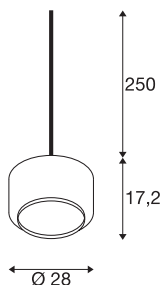

## PANTILO 28

### Indoor Pendelleuchte E27 kupfer

Die zylindrische Pendelleuchte PANTILO 28 hat eine maximale Pendellänge von 250 Zentimetern. PANTILO 28 hat einen zylindrischen Schirm aus verchromtem Glas der durch individuelle Zusammenstellung zur Leuchtenwolke kombinierbar ist.

### TECHNISCHE DATEN

Art. Nr.:	1003007
Fassung	E27
Anzahl Fassungen	1
Primäre Nennspannung	200-240V ~50/60Hz mA/V
Pendellänge	250 cm
Höhe	17.2 cm
Durchmesser	28 cm
Nettogewicht	1.064 kg
Bruttogewicht	2.145 kg
IP Code	IP 20
Schutzklasse	II
Montagedetails	Decke mit Zubehör
Wattage	15 W
Farbe	kupfer
BIG WHITE Seite	162