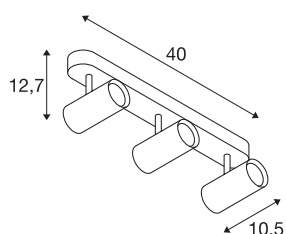

NOBLO III

Indoor LED Deckenaufbauleuchte 2700K silber

Dreh- und schwenkbarer LED Strahler NOBLO zur Wand- und Deckenaufbaumontage. Die Leuchte überzeugt mit einem schlanken Design und ist somit ideal für moderne Lichtkonzepte. Die aus Aluminium gefertigte Leuchte ist mit einer Premium LED Modul bestückt. Die Leuchte ist in drei Gehäusefarben sowie mit ein zwei oder drei Lichtauslässen verfügbar.

TECHNISCHE DATEN

Art. Nr.:	1002978
Anzahl unterschiedliche Lichtauslässe	3
Primäre Nennspannung	220-240V ~50/60Hz mA/V
Sekundär Strom / Sekundär Spannung	350mA
Länge	40 cm
Breite	10.5 cm
Höhe	12.7 cm
Nettogewicht	1.02 kg
Bruttogewicht	1.357 kg
IP Code	IP 20
Schutzklasse	I
Montage	Aufbau
Montagedetails	Decke,Wand
Dimmbar	Ja
Technologie der Dimmung	Phasenabschnitt
Wattage	24 W
Lumen	1860 lm
Lichtfarbtemperatur	2700 Kelvin
Abstrahlwinkel	36 °
Farbe	silber
CRI	80
LXXBXX Daten	L70B50

Lichtquelle

916369	 An energy label icon consisting of a yellow arrow pointing right, with the letters 'A' and 'G' stacked vertically inside it.	BIG WHITE Seite	300
--------	--	-----------------	-----