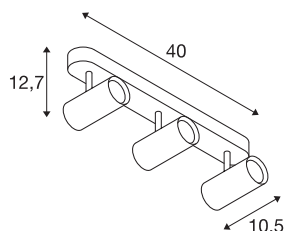

NOBLO III

Indoor LED Deckenaufbauleuchte 2700K weiß

Dreh- und schwenkbarer LED Strahler NOBLO zur Wand- und Deckenaufbaumontage. Die Leuchte überzeugt mit einem schlanken Design und ist somit ideal für moderne Lichtkonzepte. Die aus Aluminium gefertigte Leuchte ist mit einer Premium LED Modul bestückt. Die Leuchte ist in drei Gehäusefarben sowie mit ein zwei oder drei Lichtauslässen verfügbar.

TECHNISCHE DATEN

Art. Nr.:	1002977
Anzahl unterschiedliche Lichtauslässe	3
Primäre Nennspannung	220-240V ~50/60Hz mA/V
Sekundär Strom / Sekundär Spannung	350mA
Länge	40 cm
Breite	10.5 cm
Höhe	12.7 cm
Nettogewicht	1.07 kg
Bruttogewicht	1.408 kg
IP Code	IP 20
Schutzklasse	I
Montage	Aufbau
Montagedetails	Decke, Wand
Dimmbar	Ja
Technologie der Dimmung	Phasenabschnitt
Wattage	24 W
Lumen	1860 lm
Lichtfarbtemperatur	2700 Kelvin
Abstrahlwinkel	36 °
Farbe	weiß
CRI	80
LXXBXX Daten	L70B50

Lichtquelle

916369	 An icon for an energy label, consisting of a yellow arrow pointing right with the letters 'A', 'G', and 'E' stacked vertically inside it.	BIG WHITE Seite	300
--------	---	-----------------	-----