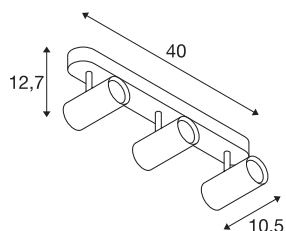

NOBLO III

Indoor LED Deckenaufbauleuchte 2700K schwarz

Dreh- und schwenkbarer LED Strahler NOBLO zur Wand- und Deckenaufbaumontage. Die Leuchte überzeugt mit einem schlanken Design und ist somit ideal für moderne Lichtkonzepte. Die aus Aluminium gefertigte Leuchte ist mit einer Premium LED Modul bestückt. Die Leuchte ist in drei Gehäusefarben sowie mit ein zwei oder drei Lichtauslässen verfügbar.

TECHNISCHE DATEN

Art. Nr.:	1002976
Anzahl unterschiedliche Lichtauslässe	3
Primäre Nennspannung	220-240V ~50/60Hz mA/V
Sekundär Strom / Sekundär Spannung	350mA
Länge	40 cm
Breite	10.5 cm
Höhe	12.7 cm
Nettogewicht	1.07 kg
Bruttogewicht	1.408 kg
IP Code	IP 20
Schutzklasse	I
Montage	Aufbau
Montagedetails	Decke, Wand
Dimmbar	Ja
Technologie der Dimmung	Phasenabschnitt
Wattage	24 W
Lumen	1860 lm
Lichtfarbtemperatur	2700 Kelvin
Abstrahlwinkel	36 °
Farbe	schwarz
CRI	80
LXXBXX Daten	L70B50

Lichtquelle

916369	 An icon for an energy label, showing a vertical rectangle with 'A' at the top, 'G' at the bottom, and a yellow arrow pointing to the right with the letter 'E' inside.	BIG WHITE Seite	300
--------	--	-----------------	-----