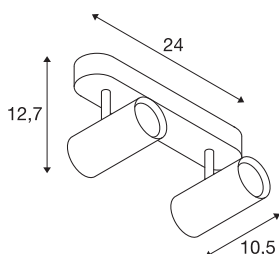

NOBLO II

Indoor LED Deckenaufbauleuchte 2700K weiß

Dreh- und schwenkbarer LED Strahler NOBLO zur Wand- und Deckenaufbaumontage. Die Leuchte überzeugt mit einem schlanken Design und ist somit ideal für moderne Lichtkonzepte. Die aus Aluminium gefertigte Leuchte ist mit einer Premium LED Modul bestückt. Die Leuchte ist in drei Gehäusefarben sowie mit ein zwei oder drei Lichtauslässen verfügbar.

TECHNISCHE DATEN

Art. Nr.:	1002974
Anzahl unterschiedliche Lichtauslässe	2
Primäre Nennspannung	220-240V ~50/60Hz mA/V
Sekundär Strom / Sekundär Spannung	350mA
Länge	24 cm
Breite	10.5 cm
Höhe	12.7 cm
Nettogewicht	0.701 kg
Bruttogewicht	0.939 kg
IP Code	IP 20
Schutzklasse	I
Montage	Aufbau
Montagedetails	Decke, Wand
Dimmbar	Ja
Technologie der Dimmung	Phasenabschnitt
Wattage	16 W
Lumen	1240 lm
Lichtfarbtemperatur	2700 Kelvin
Abstrahlwinkel	36 °
Farbe	weiß
CRI	80
LXXBXX Daten	L70B50

Lichtquelle

916369	 An icon for an energy label, showing a vertical rectangle with 'A' at the top, 'G' at the bottom, and a yellow arrow pointing to the right with the letter 'E' inside.	BIG WHITE Seite	300
--------	--	-----------------	-----