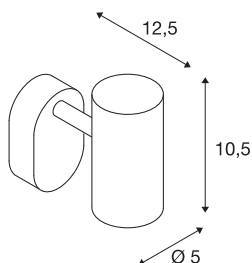

NOBLO I

Indoor LED Deckenaufbauleuchte 2700K silber

Dreh- und schwenkbarer LED Strahler NOBLO zur Wand- und Deckenaufbaumontage. Die Leuchte überzeugt mit einem schlanken Design und ist somit ideal für moderne Lichtkonzepte. Die aus Aluminium gefertigte Leuchte ist mit einer Premium LED Modul bestückt. Die Leuchte ist in drei Gehäusefarben sowie mit ein zwei oder drei Lichtauslässen verfügbar.

TECHNISCHE DATEN

Art. Nr.:	1002971
Anzahl unterschiedliche Lichtauslässe	1
Primäre Nennspannung	220-240V ~50/60Hz mA/V
Sekundär Strom / Sekundär Spannung	350mA
Länge	9 cm
Breite	10.5 cm
Höhe	12.7 cm
Nettogewicht	0.321 kg
Bruttogewicht	0.407 kg
IP Code	IP 20
Schutzklasse	I
Montage	Aufbau
Montagedetails	Decke, Wand
Dimmbar	Ja
Technologie der Dimmung	Phasenabschnitt
Wattage	8 W
Lumen	620 lm
Lichtfarbtemperatur	2700 Kelvin
Abstrahlwinkel	36 °
Farbe	silber
CRI	80
LXXBXX Daten	L70B50

Lichtquelle

916369	 An icon for an energy label, consisting of a yellow arrow pointing right with the letters 'A', 'G', and 'E' stacked vertically inside it.	BIG WHITE Seite	300
--------	---	-----------------	-----