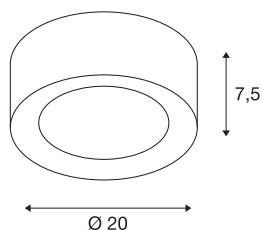

FERA 25 CL DALI

Indoor LED Deckenaufbauleuchte, schwarz

Die Hochvolt LED Deckenleuchte FERA 25 überzeugt durch ihr einfaches klares Design und die hohe Leuchtkraft. Die verbauten LED erreichen einen ausgezeichneten Lichtstrom. Somit kann die Leuchte bedenkenlos zur allgemeinen Raumbelichtung eingesetzt werden. Dank des eingebauten LED Treibers, ist die Leuchte fertig für den direkten Anschluss an 230V Wechselspannung. Diese Leuchte enthält eingebaute LED-Lampen.

TECHNISCHE DATEN

Art. Nr.:	1002968
Anzahl unterschiedliche Lichtauslässe	1
Primäre Nennspannung	220-240V ~50/60Hz mA/V
Sekundär Strom / Sekundär Spannung	500mA
Höhe	7.5 cm
Durchmesser	20 cm
Nettogewicht	0.807 kg
Bruttogewicht	1.144 kg
IP Code	IP 20
Schutzklasse	I
Montage	Aufbau
Montagedetails	Decke
Dimmbar	Ja
Technologie der Dimmung	DALI
Wattage	20 W
Lumen	1650 lm
Lichtfarbtemperatur	3000/4000 Kelvin
Abstrahlwinkel	90 °
Farbe	schwarz
CRI	80
LXXBXX Daten	L70B50
Umgebungstemperatur	25 °C

Lichtquelle

916435		maximale Umgebungstemperatur	30 °C
		BIG WHITE Seite	284