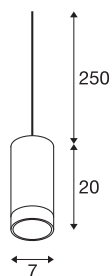

ASTINA QPAR51

Indoor Pendelleuchte schwarz

Die ASTINA Hochvolt Pendelleuchte wurde aus Aluminium gefertigt und ist sowohl für den Einsatz von GU10 Halogenen, als auch für Retrofit LED Leuchtmittel geeignet. Das Leuchtgehäuse verfügt über eine Glasabdeckung, welche eine farbliche Abgrenzung durch indirekte Beleuchtung erzielt. ASTINA PD wird fertig für den direkten Anschluss an 230V Netzspannung geliefert.

TECHNISCHE DATEN

Art. Nr.:	1002939
Fassung	GU10
Leuchtmittel	QPAR51
Anzahl Fassungen	1
Leuchtmittel inklusive	Nein
Primäre Nennspannung	220-240V ~50/60Hz mA/V
Pendellänge	250 cm
Höhe	20 cm
Durchmesser	7 cm
Nettogewicht	0.653 kg
Bruttogewicht	0.821 kg
IP Code	IP 20
Schutzklasse	I
Montagedetails	Decke mit Zubehör
Wattage	10 W
Farbe	schwarz
BIG WHITE Seite	160