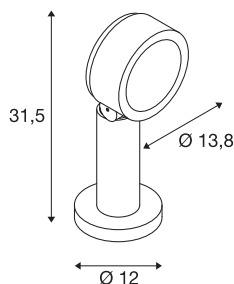

ESKINA 30 Pole

Outdoor Stehleuchte, anthrazit, 3000/4000K, IP65, dimmbar

Eine neue Familie in der SLV Leuchtenwelt! Mit der ESKINA Familie bieten wir Ihnen die ganzheitliche Möglichkeit der Aussenbeleuchtung. Egal ob Standleuchte, Wand- und Deckenleuchte oder Displayleuchte. Für jede Anwendung finden Sie die passende Leuchte. Alle Leuchten können wahlweise mit 3000 K oder 4000 K betrieben werden. Versionen mit Bewegungsmelder sind ebenfalls erhältlich.

TECHNISCHE DATEN

Art. Nr.:	1002906
Primäre Nennspannung	220-240V ~50/60Hz mA/V
Sekundär Strom / Sekundär Spannung	350mA
Höhe	31.5 cm
Durchmesser	13.8 cm
Nettogewicht	1.542 kg
Bruttogewicht	1.815 kg
IP Code	IP 65
Schutzklasse	I
Schlagfestigkeitsklasse	IK04
Schlagfestigkeit	0,5 Joule
Montage	Aufbau
Montagedetails	Boden
Dimmbar	Ja
Technologie der Dimmung	Phasenabschnitt
Wattage	14.5 W
Lumen	1000 lm
Lichtfarbtemperatur	3000/4000 Kelvin
Abstrahlwinkel	95 °
Farbe	anthrazit
CRI	80
LXXBXX Daten	L70B50

Lichtquelle

916405	
--------	---

Zubehör

230060	ERDSPIESS , für VAP SLIM 30/60/90, VAP, BERRA und SITRA, Stahl verzinkt
--------	---

Lebensdauer	36000 h
Umgebungstemperatur	25 °C
BIG WHITE Seite	516