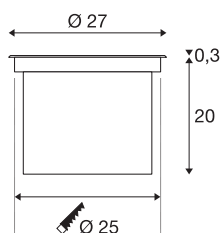

DASAR® 270

Outdoor LED Bodeneinbauleuchte, 4000K, rund, IP67, asymmetrische Abstrahlung

Die Hochvolt Bodeneinbauleuchte DASAR® 270 Outdoor LED Bodeneinbauleuchte 4000K rund IP67 asymmetrische Abstrahlung ist begehrbar und überzeugt mit ihrer Edelstahlblende und teilsatinierten Glasabdeckung. So schafft die Outdoor Bodeneinbauleuchte LED eine spannende Lichtstimmung, die mit einer langen LED Lebensdauer von 50.000 Stunden überzeugt. Erleben Sie Licht mit SLV – seit 40 Jahren Ihr zuverlässiger Partner für Außenleuchten aller Art.

TECHNISCHE DATEN

Art. Nr.	1002895
IP Code	IP 65 / IP 67
Schlagfestigkeitsklasse	IK 08
Schlagfestigkeit	5 Joule
Montage	Einbau
Montagedetails	Boden
Anzahl Durchverdrahtung	60
Mechanische Belastung	2 t
Primäre Nennspannung	220-240V ~50/60Hz
Sekundär Strom / Spannung	700 mA
Schutzklasse	I
Wattage	30 W
minimale Umgebungstemperatur	-20 °C
maximale Umgebungstemperatur	35 °C
Höhe Einschaltstrom	30 A
Dauer Einschaltstrom	40 µs
Temperatur am Glas (Lichtaustritt)	36 °C
Lumen	2100 lm
Lichtfarbtemperatur	4000 Kelvin
Farbe	edelstahl
CRI	80
LXXBXX Daten	L70B50

Lichtquelle

916550	
Lebensdauer	50000 h
Lichtstärkeverteilung	asymmetrisch
Lichtaustritt	direkt
Risikogruppe	1
Höhe	20.3 cm
Durchmesser	27 cm
Nettogewicht	5.206 kg
Bruttogewicht	5.975 kg
Ausschnittsform	rund
Einbautiefe	19.9 cm
Einbaudurchmesser	25 cm
BIG WHITE Seite	719