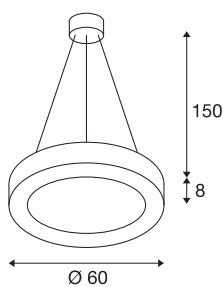

MEDO RING 60 DALI

Indoor LED Pendelleuchte, weiß, 3000K

Die moderne MEDO RING überzeugt nicht nur mit ihrem ansprechenden Design, sondern auch mit effizienten und leistungsstarken LED Modulen in dimmbarer Ausführung. Der Aluminiumrahmen ist mit einer Acrylglasabdeckung versehen, die für eine gleichmäßige Ausleuchtung sorgt. Mit einer Pendellänge von 1,5 Metern eignet sie sich auch für den Einsatz im Räumen mit hohen Decken. Der bereits verbaute LED Treiber ermöglicht den direkten Anschluss an eine Netzspannung von 120V - 240V.

TECHNISCHE DATEN

Art. Nr.	1002891
Anzahl unterschiedliche Lichtauslässe	1
IP Code	IP 20
Montage	Aufbau
Montagedetails	Decke
Dimmbar	Ja
Technologie der Dimmung	DALI
Primäre Nennspannung	220-240V ~50/60Hz
Sekundär Strom / Spannung	700 mA
Schutzklasse	I
Wattage	34 W
minimale Umgebungstemperatur	-25 °C
maximale Umgebungstemperatur	40 °C
Netzwerk Bemessungs-Bereitstellungsleistung	0.5 W
Höhe Einschaltstrom	15 A
Dauer Einschaltstrom	100 µs
Stroboskop-Effekt (SVM)	0
Lumen	2095 lm
Lichtfarbtemperatur	3000 Kelvin
Abstrahlwinkel	105 °
Farbe	weiß
CRI	80

Lichtquelle

916532	
--------	---

UGR \leq	22
LXXBXX Daten	L70B50
Lebensdauer	20000 h
Lichtstärkeverteilung	rotationssymmetrisch
Lichtaustritt	direkt
Risikogruppe	1
Höhe	8 cm
Durchmesser	60 cm
Pendellänge	150 cm
Nettogewicht	5.007 kg
Bruttogewicht	5.902 kg
BIG WHITE Seite	129