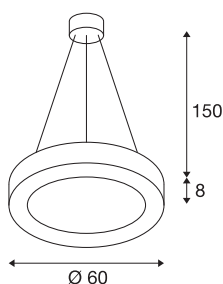

MEDO RING 60 DALI

Indoor LED Pendelleuchte, schwarz, 3000K

Die moderne MEDO RING überzeugt nicht nur mit ihrem ansprechenden Design, sondern auch mit effizienten und leistungsstarken LED Modulen in dimmbarer Ausführung. Der Aluminiumrahmen ist mit einer Acrylglasabdeckung versehen, die für eine gleichmäßige Ausleuchtung sorgt. Mit einer Pendellänge von 1,5 Metern eignet sie sich auch für den Einsatz in Räumen mit hohen Decken. Der bereits verbaute LED Treiber ermöglicht den direkten Anschluss an eine Netzspannung von 120V - 240V.

TECHNISCHE DATEN

Art. Nr.	1002890
Anzahl unterschiedliche Lichtauslässe	1
IP Code	IP 20
Montage	Aufbau
Montagedetails	Decke
Dimmbar	Ja
Technologie der Dimmung	DALI
Primäre Nennspannung	220-240V ~50/60Hz
Sekundär Strom / Spannung	700 mA
Schutzklasse	I
Wattage	34 W
minimale Umgebungstemperatur	-25 °C
maximale Umgebungstemperatur	40 °C
Netzwerk Bemessungs-Bereit-schaftsleistung	0.5 W
Höhe Einschaltstrom	15 A
Dauer Einschaltstrom	100 µs
Stroboskop-Effekt (SVM)	0
Lumen	2200 lm
Lichtfarbtemperatur	3000 Kelvin
Abstrahlwinkel	105 °
Farbe	schwarz
CRI	80

Lichtquelle

916532	
--------	---

UGR \leq	22
LXXBXX Daten	L70B50
Lebensdauer	20000 h
Lichtstärkeverteilung	rotationssymmetrisch
Lichtaustritt	direkt
Risikogruppe	1
Höhe	8 cm
Durchmesser	60 cm
Pendellänge	150 cm
Nettogewicht	5.112 kg
Bruttogewicht	6.219 kg
BIG WHITE Seite	129