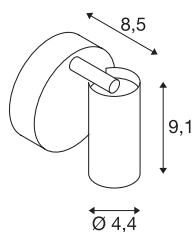

FITU

Indoor Wand- und Deckenaufbauleuchte, E27, schwarz

Die schwenkbare FITU Wand- und Deckenleuchte aus unserem MIX & MATCH System ist in verschiedenen Farben erhältlich. Die Produktfamilie FITU besticht durch vielfältige Anwendungsmöglichkeiten. Durch den verbauten E27 Sockel ist die Leuchte für LED- und Energiesparleuchtmittel geeignet. Der elektrische Anschluss erfolgt direkt an 230V Netzspannung.

TECHNISCHE DATEN

Art. Nr.:	1002585
Fassung	E27
Anzahl Fassungen	1
Primäre Nennspannung	220-240V ~50/60Hz mA/V
Schwenkbereich	120 °
Horizontaler Drehbereich	330 °
Länge	9.1 cm
Höhe	8.5 cm
Durchmesser	4.4 cm
Nettogewicht	0.331 kg
Bruttogewicht	0.467 kg
IP Code	IP 20
Schutzklasse	I
Montage	Aufbau
Montagedetails	Decke,Wand
Wattage	60 W
Farbe	schwarz
maximale Umgebungstemperatur	30 °C
BIG WHITE Seite	318