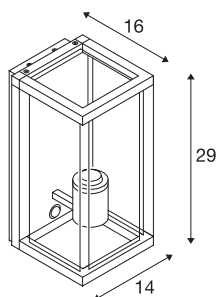

QUADRULO SENSOR WL

E27 Outdoor Wandaufbauleuchte anthrazit inklusive Sensor

Aus Aluminium gefertigte Wandleuchte der QUADRULO Serie mit klarer Leuchtfläche. Durch die hohe IP Schutzart ist die mit oder ohne Bewegungsmelder verfügbare Leuchte für den Außenbereich geeignet. Der elektrische Anschluss erfolgt direkt an 230V Netzspannung.

TECHNISCHE DATEN

Art. Nr.:	1002402
Fassung	E27
Anzahl Fassungen	1
Primäre Nennspannung	220-240V ~50/60Hz mA/V
Breite	14 cm
Höhe	29 cm
Tiefe	16 cm
Nettogewicht	2.256 kg
Bruttogewicht	2.871 kg
IP Code	IP 44
Schutzklasse	I
Montage	Aufbau
Montagedetails	Wand
Wattage	15 W
Farbe	anthrazit
minimale Umgebungstemperatur	-10 °C
maximale Umgebungstemperatur	40 °C
BIG WHITE Seite	629