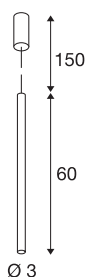

HELIA 30 PD

LED Indoor Pendelleuchte, soft gold, 3000K, Aufbauversion

Mit der HELIA 30 verfügen Sie über eine Pendelleuchte mit puristischer und klarer Formgebung. Die Leuchte ist in soft gold, schwarz, weiß und kupfer gebürstet erhältlich. Integriert ist eine 7,5W warmweiße Premium LED und wird von einem integrierten Konstantstromtreiber versorgt. Die Leuchte wird mit einer Zuleitung von 1,5 Metern Länge geliefert. Somit ist die Leuchte fertig für den direkten Anschluss an 230V Netzspannung.

TECHNISCHE DATEN

Art. Nr.:	1002172
Primäre Nennspannung	220-240V ~50/60Hz mA/V
Sekundär Strom / Sekundär Spannung	500mA
Länge	60 cm
Pendellänge	150 cm
Durchmesser	3 cm
Nettogewicht	0.81 kg
Bruttogewicht	1.095 kg
IP Code	IP 20
Schutzklasse	I
Montage	Aufbau
Montagedetails	Decke
Dimmbar	Ja
Technologie der Dimmung	Phasenabschnitt
Wattage	9.2 W
Lumen	620 lm
Lichtfarbtemperatur	3000 Kelvin
Abstrahlwinkel	40 °
Farbe	gold
CRI	90
LXXBXX Daten	L70B50
minimale Umgebungstemperatur	-20 °C

Lichtquelle

916381		maximale Umgebungstemperatur	35 °C
		BIG WHITE Seite	158