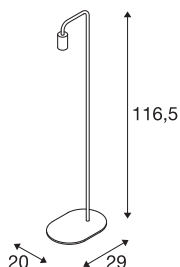

FITU FL

Indoor Stehleuchte, E27, soft gold, max. 24W

Die FITU Stehleuchte aus unserem MIX & MATCH System ist in verschiedenen Farben erhältlich. Die Produktfamilie FITU besticht durch vielfältige Anwendungsmöglichkeiten. Durch den verbauten E27 Sockel ist die Leuchte für LED- und Energiesparleuchtmittel geeignet. Der elektrische Anschluss erfolgt direkt an 230V Netzspannung.

TECHNISCHE DATEN

Art. Nr.:	1002150
Fassung	E27
Anzahl Fassungen	1
Primäre Nennspannung	220-240V ~50/60Hz mA/V
Länge	29 cm
Breite	20 cm
Höhe	116,5 cm
Nettogewicht	1,786 kg
Bruttogewicht	4,13 kg
IP Code	IP 20
Schutzklasse	II
Schlagfestigkeitsklasse	IK03
Schlagfestigkeit	0,35 Joule
Montage	Mobil
Wattage	24 W
Farbe	gold
maximale Umgebungstemperatur	30 °C