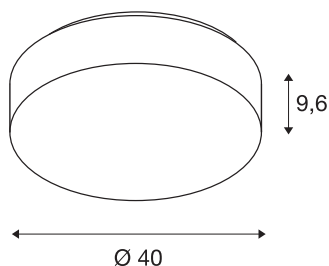

LIPSY 50 Drum CW

LED Outdoor Wand- und Deckenaufbauleuchte, weiß, IP44 3000/4000K

Mit Ihrem zeitlos, dezenter Design, sind die Wand- und Deckenleuchten der LIPSY DRUM Serie beliebte Beleuchtungslösungen für verschiedenste Anwendungsbereiche. Die aus Stahl und einer Acrylglasabdeckung bestehende Leuchten Serie umfasst mehrere Gehäusegrößen. Die breite Abstrahlcharakteristik in Kombination mit dem leistungsstarken LED-Modul, ermöglicht eine homogene Ausleuchtung. Der verbaute Treiber ermöglicht den direkten Anschluss an eine 230V Netzspannung. Die Lichtfarbe des Produktes ist schaltbar zwischen 3000K und 4000K.

TECHNISCHE DATEN

Art. Nr.:	1002077
Primäre Nennspannung	220-240V ~50/60Hz mA/V
Sekundär Strom / Sekundär Spannung	500mA
Höhe	9.6 cm
Durchmesser	40 cm
Nettogewicht	1.006 kg
Bruttogewicht	1.663 kg
IP Code	IP 44
Schutzklasse	I
Montage	Aufbau
Montagedetails	Decke, Wand
Wattage	20 W
Lumen	2600 lm
Lichtfarbtemperatur	3000/4000 Kelvin
Farbe	weiß
CRI	80
LXXBXX Daten	L70B50
minimale Umgebungstemperatur	-20 °C
maximale Umgebungstemperatur	40 °C
BIG WHITE Seite	329