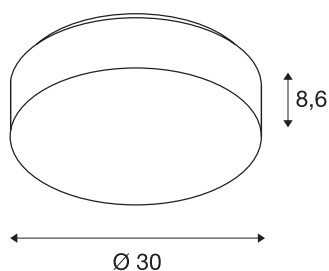

LIPSY 30 Drum CW

LED Outdoor Wand- und Deckenaufbauleuchte, weiß, IP44 3000/4000K

Mit Ihrem zeitlos, dezenter Design, sind die Wand- und Deckenleuchten der LIPSY DRUM Serie beliebte Beleuchtungslösungen für verschiedenste Anwendungsbereiche. Die aus Stahl und einer Acrylglasabdeckung bestehende Leuchten Serie umfasst mehrere Gehäusegrößen. Die breite Abstrahlcharakteristik in Kombination mit dem leistungsstarken LED-Modul, ermöglicht eine homogene Ausleuchtung. Der verbaute Treiber ermöglicht den direkten Anschluss an eine 230V Netzspannung. Die Lichtfarbe des Produktes ist schaltbar zwischen 3000K und 4000K.

TECHNISCHE DATEN

Art. Nr.:	1002075
Primäre Nennspannung	220-240V ~50/60Hz mA/V
Sekundär Strom / Sekundär Spannung	350mA
Höhe	8.6 cm
Durchmesser	30 cm
Nettogewicht	0.672 kg
Bruttogewicht	1.073 kg
IP Code	IP 44
Schutzklasse	I
Montage	Aufbau
Montagedetails	Decke, Wand
Wattage	13.5 W
Lumen	1650 lm
Lichtfarbtemperatur	3000/4000 Kelvin
Farbe	weiß
CRI	80
LXXBXX Daten	L70B50
minimale Umgebungstemperatur	-20 °C
maximale Umgebungstemperatur	30 °C
BIG WHITE Seite	329