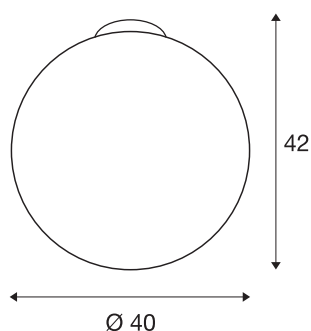

ROTOBALL 40 CL

Indoor Deckenaufbauleuchte, E27, weiß, max. 24W

Die kugelförmige Hochvolt Deckenleuchte ROTOBALL 40 besteht aus einem Leuchtschirm aus temperaturbeständigem Kunststoff, der optisch mit einer Halterung aus silbergrauem Stahl abgerundet wird. Der voluminöse Leuchtschirm sorgt für homogene Ausleuchtungseigenschaften des zum Einsatz gebrachten Energiespar- oder LED-Leuchtmittels mit handelsüblicher E27 Fassung. Eine passende Deckenrosette ist bereits im Lieferumfang enthalten. Die ROTOBALL 40 Deckenleuchte ist somit fertig für den direkten Anschluss an 230V Netzspannung.

TECHNISCHE DATEN

Art. Nr.:	1002052
Fassung	E27
Anzahl Fassungen	1
Primäre Nennspannung	220-240V ~50/60Hz mA/V
Höhe	42 cm
Durchmesser	40 cm
Nettogewicht	1.985 kg
Bruttogewicht	3.28 kg
IP Code	IP 20
Schutzklasse	I
Montage	Aufbau
Montagedetails	Decke
Wattage	24 W
Farbe	weiß
maximale Umgebungstemperatur	40 °C
BIG WHITE Seite	289