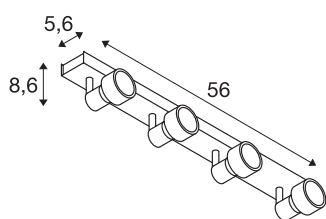

PURI CW

Indoor Wand- und Deckenaufbauleuchte, quad, QPAR51, schwarz, 4x50W

Wand- und Deckenleuchte der PURI Serie bei der die je nach Version ein bis vier Leuchtenköpfe dreh- sowie schwenkbar an der Leuchten Rosette montiert sind. Die aus Aluminium gefertigte Leuchte ist durch den verbauten GU10 Sockel für Halogen- sowie LED-Leuchtmittel geeignet. Für Leuchtmittel mit 5cm Durchmesser befindet sich ein Dekoring zum aufsetzen auf das Leuchtmittel im Lieferumfang. Der elektrische Anschluss der in mehreren Farbversionen verfügbaren Leuchte erfolgt direkt an 230V Netzspannung.

TECHNISCHE DATEN

Art. Nr.:	1002029
Fassung	GU10
Leuchtmittel	QPAR51
Anzahl Fassungen	4
Leuchtmittel inklusive	Ja
Primäre Nennspannung	220-240V ~50/60Hz mA/V
Schwenkbereich	85 °
Horizontaler Drehbereich	350 °
Länge	56 cm
Breite	5.6 cm
Höhe	8.6 cm
Nettogewicht	1.273 kg
Bruttogewicht	1.591 kg
IP Code	IP 20
Schutzklasse	I
Montage	Aufbau
Montagedetails	Decke, Wand
Wattage	50 W
Farbe	schwarz
BIG WHITE Seite	312