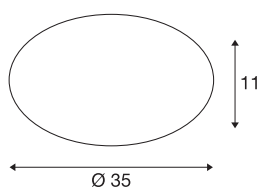

LIPSY 40 Dome

LED Outdoor Wand- und Deckenaufbauleuchte, weiß, IP44, 3000/4000K

Mit Ihrem zeitlos, dezentes Design, sind die Wand- und Deckenleuchten der LIPSY DOME Serie beliebte Beleuchtungslösungen für verschiedenste Anwendungsbereiche. Die aus Stahl und einer Acrylglasabdeckung bestehende Leuchten Serie umfasst mehrere Gehäusegrößen. Die breite Abstrahlcharakteristik in Kombination mit dem leistungsstarken LED-Modul, ermöglicht eine homogene Ausleuchtung. Der verbaute Treiber ermöglicht den direkten Anschluss an eine 230V Netzspannung. Die Lichtfarbe des Produktes ist schaltbar zwischen 3000K und 4000K.

TECHNISCHE DATEN

Art. Nr.:	1002021
Primäre Nennspannung	220-240V ~50/60Hz mA/V
Sekundär Strom / Sekundär Spannung	500mA
Höhe	11 cm
Durchmesser	35 cm
Nettogewicht	0.784 kg
Bruttogewicht	1.34 kg
IP Code	IP 44
Schutzklasse	I
Montage	Aufbau
Montagedetails	Decke, Wand
Wattage	17.5 W
Lumen	2200 lm
Lichtfarbtemperatur	3000/4000 Kelvin
Farbe	weiß
CRI	80
LXXBXX Daten	L70B50
minimale Umgebungstemperatur	-20 °C
maximale Umgebungstemperatur	40 °C
BIG WHITE Seite	326