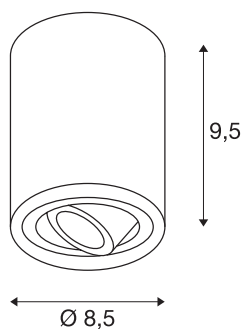

TRILEDO CL

Indoor Deckenaufbauleuchte, QPAR51, weiß, max 10W

Die dreh- und schwenkbare Deckenleuchte TRILEDO ROUND CL ist aus Aluminium gefertigt und ist verfügbar in den Gehäusefarben weiß, aluminium gebürstet und schwarz matt. Durch den Aluminium Leuchtenkopf ist die individuelle Ausrichtung des Lichtkegels möglich. Bestückt mit einer GU10 ermöglicht die Leuchte den direkten Anschluss an 230V Netzspannung.

TECHNISCHE DATEN

Art. Nr.:	1002011
Fassung	GU10
Leuchtmittel	LED GU10 51mm
Anzahl Fassungen	1
Leuchtmittel inklusive	Ja
Primäre Nennspannung	220-240V ~50/60Hz mA/V
Schwenkbereich	20 °
Horizontaler Drehbereich	350 °
Höhe	9.5 cm
Durchmesser	8.5 cm
Nettogewicht	0.442 kg
Bruttogewicht	0.54 kg
IP Code	IP 20
Schutzklasse	I
Montage	Aufbau
Montagedetails	Decke
Wattage	10 W
Farbe	weiß
BIG WHITE Seite	266