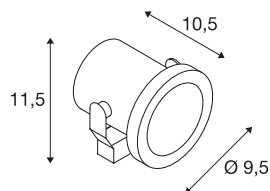

TECHNISCHE DATEN

Art. Nr.:	1001962
Primäre Nennspannung	220-240V ~50/60Hz mA/V
Länge	12 cm
Durchmesser	9.5 cm
Nettogewicht	0.669 kg
Bruttogewicht	0.748 kg
IP Code	IP 55
Schutzklasse	I
Schlagfestigkeitsklasse	IK04
Schlagfestigkeit	0,5 Joule
Montage	Aufbau
Montagedetails	Decke, Boden, Wand
Wattage	9 W
Lumen	520 lm
Lichtfarbtemperatur	3000 Kelvin
Abstrahlwinkel	60 °
Farbe	edelstahl
CRI	80
LXXBXX Daten	L80B50
minimale Umgebungstemperatur	-20 °C
maximale Umgebungstemperatur	40 °C
BIG WHITE Seite	595

Lichtquelle

954801	 The icon for an energy label, showing a yellow arrow pointing right with the letter 'E' inside, and the letters 'A' and 'G' stacked vertically to its left.
--------	---

Zubehör

1001963	NAUTILUS SPIKE , Montageplatte, Edelstahl 316
900011	KUNSTSTOFFERD-SPIESS , schwarz, Länge 17,5cm