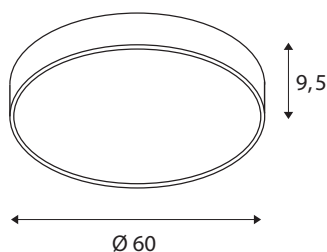

TECHNISCHE DATEN

| | |
|------------------------------------|------------------------|
| Art. Nr.: | 1001886 |
| Primäre Nennspannung | 220-240V ~50/60Hz mA/V |
| Sekundär Strom / Sekundär Spannung | 1050mA |
| Höhe | 9.5 cm |
| Durchmesser | 60 cm |
| Nettogewicht | 4.945 kg |
| Bruttogewicht | 6.635 kg |
| IP Code | IP 20 |
| Schutzklasse | I |
| Montage | Aufbau |
| Montagedetails | Decke,Wand |
| Dimmbar | Ja |
| Technologie der Dimmung | Phasenabschnitt |
| Wattage | 40 W |
| Lumen | 4720 / 5120 lm |
| Lichtfarbtemperatur | 3000/4000 Kelvin |
| Abstrahlwinkel | 105 ° |
| Farbe | schwarz |
| CRI | 80 |
| UGR ≤ | 25 |
| LXXBXX Daten | L70B50 |
| minimale Umgebungstemperatur | -20 °C |