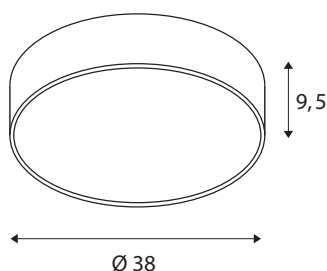

MEDO 40 CW AMBIENT

LED Indoor Wand- und Deckenaufbauleuchte, TRIAC, weiß, 3000/4000K

Die hochwertige MEDO AMBIENT ergänzt die MEDO Serie und überzeugt mit ihren durchdachten neuen Features: Durch ihren homogenen indirekten Lichtaustritt nach oben erzeugt sie einen dekorativen AMBIENT-Effekt. Ein praktischer Schalter sorgt für Flexibilität, bei der MEDO AMBIENT Variante kann problemlos zwischen 3000K und 4000K gewechselt werden. Und auch bei der Montage glänzt die MEDO AMBIENT: Die Grundplatte wird an der Wand oder Decke verschraubt, anschließend lässt sich der Leuchtkörper ganz einfach über drei Klemmen am Sockel befestigen und natürlich auch wieder lösen. Durch die Verwendung des Abhängesets kann die Deckenleuchte zur Pendelleuchte umfunktioniert werden und eignet sich somit auch hervorragend für Räume mit hohen Decken. Der bereits verbaute LED Treiber ermöglicht den direkten Anschluss an eine Netzspannung von 120V - 240V.

TECHNISCHE DATEN

Art. Nr.:	1001884
Primäre Nennspannung	220-240V ~50/60Hz mA/V
Sekundär Strom / Sekundär Spannung	700mA
Höhe	9.5 cm
Durchmesser	38 cm
Nettogewicht	2.17 kg
Bruttogewicht	2.926 kg
IP Code	IP 20
Schutzklasse	I
Montage	Aufbau
Montagedetails	Decke,Wand
Dimmbar	Ja
Technologie der Dimmung	Phasenabschnitt
Wattage	30 W
Lumen	2800 / 2950 lm
Lichtfarbtemperatur	3000/4000 Kelvin
Abstrahlwinkel	105 °
Farbe	weiß
CRI	80
UGR ≤	25
LXXBXX Daten	L70B50
BIG WHITE Seite	258