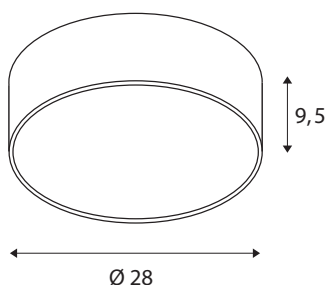

## TECHNISCHE DATEN

Art. Nr.:	1001882
Primäre Nennspannung	220-240V ~50/60Hz mA/V
Sekundär Strom / Sekundär Spannung	350mA
Höhe	9.5 cm
Durchmesser	28 cm
Nettogewicht	1.475 kg
Bruttogewicht	1.868 kg
IP Code	IP 20
Schutzklasse	I
Montage	Aufbau
Montagedetails	Decke,Wand
Dimmbar	Ja
Technologie der Dimmung	Phasenabschnitt
Wattage	15 W
Lumen	1250 / 1300 lm
Lichtfarbtemperatur	3000/4000 Kelvin
Abstrahlwinkel	105 °
Farbe	grau
CRI	90
UGR ≤	25
LXXBXX Daten	L70B50
BIG WHITE Seite	258