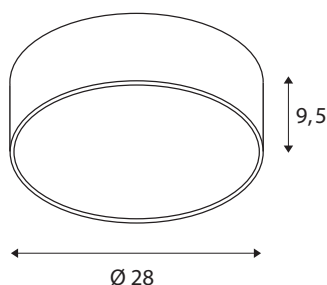

MEDO 30 CW AMBIENT

LED Indoor Wand- und Deckenaufbauleuchte, TRIAC, weiß, 3000/4000K

Die hochwertige MEDO AMBIENT ergänzt die MEDO Serie und überzeugt mit ihren durchdachten neuen Features: Durch ihren homogenen indirekten Lichtaustritt nach oben erzeugt sie einen dekorativen AMBIENT-Effekt. Ein praktischer Schalter sorgt für Flexibilität, bei der MEDO AMBIENT Variante kann problemlos zwischen 3000K und 4000K gewechselt werden. Und auch bei der Montage glänzt die MEDO AMBIENT: Die Grundplatte wird an der Wand oder Decke verschraubt, anschließend lässt sich der Leuchtkörper ganz einfach über drei Klemmen am Sockel befestigen und natürlich auch wieder lösen. Durch die Verwendung des Abhängesets kann die Deckenleuchte zur Pendelleuchte umfunktioniert werden und eignet sich somit auch hervorragend für Räume mit hohen Decken. Der bereits verbaute LED Treiber ermöglicht den direkten Anschluss an eine Netzspannung von 120V - 240V.

TECHNISCHE DATEN

Art. Nr.:	1001881
Primäre Nennspannung	220-240V ~50/60Hz mA/V
Sekundär Strom / Sekundär Spannung	350mA
Höhe	9.5 cm
Durchmesser	28 cm
Nettogewicht	1.458 kg
Bruttogewicht	1.832 kg
IP Code	IP 20
Schutzklasse	I
Montage	Aufbau
Montagedetails	Decke,Wand
Dimmbar	Ja
Technologie der Dimmung	Phasenabschnitt
Wattage	15 W
Lumen	1250 / 1300 lm
Lichtfarbtemperatur	3000/4000 Kelvin
Abstrahlwinkel	105 °
Farbe	weiß
CRI	80
UGR ≤	25
LXXBXX Daten	L70B50
BIG WHITE Seite	258