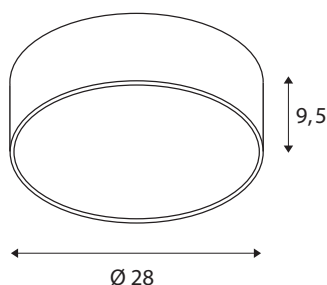

MEDO 30 CW AMBIENT

LED Indoor Wand- und Deckenaufbauleuchte, TRIAC, schwarz, 3000/4000K

Die hochwertige MEDO AMBIENT ergänzt die MEDO Serie und überzeugt mit ihren durchdachten neuen Features: Durch ihren homogenen indirekten Lichtaustritt nach oben erzeugt sie einen dekorativen AMBIENT-Effekt. Ein praktischer Schalter sorgt für Flexibilität, bei der MEDO AMBIENT Variante kann problemlos zwischen 3000K und 4000K gewechselt werden. Und auch bei der Montage glänzt die MEDO AMBIENT: Die Grundplatte wird an der Wand oder Decke verschraubt, anschließend lässt sich der Leuchtkörper ganz einfach über drei Klemmen am Sockel befestigen und natürlich auch wieder lösen. Durch die Verwendung des Abhängesets kann die Deckenleuchte zur Pendelleuchte umfunktioniert werden und eignet sich somit auch hervorragend für Räume mit hohen Decken. Der bereits verbaute LED Treiber ermöglicht den direkten Anschluss an eine Netzspannung von 120V - 240V.

TECHNISCHE DATEN

Art. Nr.:	1001877
Primäre Nennspannung	220-240V ~50/60Hz mA/V
Sekundär Strom / Sekundär Spannung	350mA
Höhe	9.5 cm
Durchmesser	28 cm
Nettogewicht	1.463 kg
Bruttogewicht	1.871 kg
IP Code	IP 20
Schutzklasse	I
Montage	Aufbau
Montagedetails	Decke,Wand
Dimmbar	Ja
Technologie der Dimmung	Phasenabschnitt
Wattage	15 W
Lumen	1250 / 1300 lm
Lichtfarbtemperatur	3000/4000 Kelvin
Abstrahlwinkel	105 °
Farbe	schwarz
CRI	80
UGR ≤	25
LXXBXX Daten	L70B50
BIG WHITE Seite	258