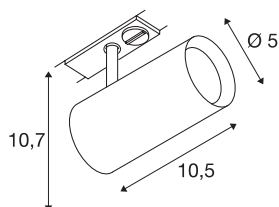

## NOBLO SPOT

silbergrau, 2700K, 36°, inkl. 1P.-Adapter

Dreh- und schwenkbarer LED Strahler NOBLO mit passendem Adapter für das 1Phasen Hochvolt-Schiene-System. Die Leuchte überzeugt mit einem schlanken Design und ist somit ideal für moderne Lichtkonzepte. Die aus Aluminium gefertigte Leuchte ist mit einer Premium LED Modul bestückt.

## TECHNISCHE DATEN

Art. Nr.:	1001864
Anzahl unterschiedliche Lichtauslässe	1
Primäre Nennspannung	220-240V ~50/60Hz mA/V
Sekundär Strom / Sekundär Spannung	350mA
Länge	10.5 cm
Höhe	10.7 cm
Durchmesser	5 cm
Nettogewicht	0.242 kg
Bruttogewicht	0.323 kg
IP Code	IP 20
Schutzklasse	I
Montage	Aufbau
Montagedetails	Schiene Decke, Schiene Wand
Dimmbar	Ja
Technologie der Dimmung	Phasenabschnitt
Wattage	7.5 W
Lumen	620 lm
Lichtfarbtemperatur	2700 Kelvin
Abstrahlwinkel	36 °
Farbe	grau
CRI	80
LXXBXX Daten	L70B50